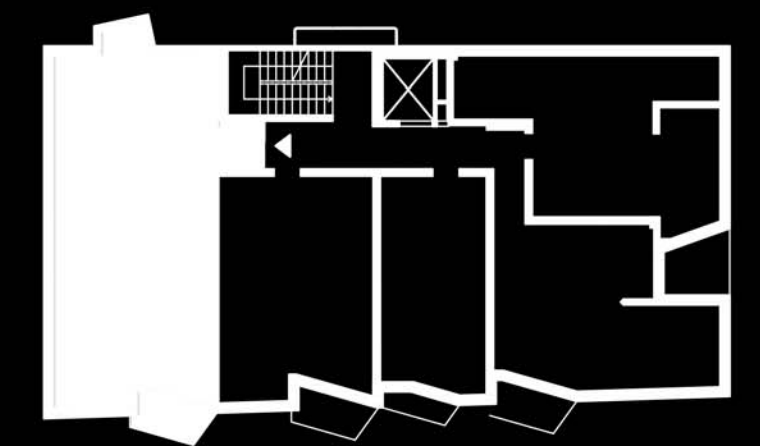

BYT A

3. AŽ 6. PODLAŽIE

SITUÁCIA

NADZEMNÉ PODLAŽIE

SCHÉMA - 3.-6. NADZEMNÉ PODLAŽIE

POČET OBÝTNÝCH MIESTNOSTÍ	3
INTERIÉR	77,4 m ²
EXTERIÉR	3,9 m ²

LEGENDA MIESTNOSTÍ

01	ZÁDVERIE	7,6 m ²
02	KÚPEĽŇA	4,2 m ²
03	KÚPEĽŇA	4,5 m ²
04	KUCHYŇA	5,8 m ²
05	OBÝVACIA IZBA / JEDÁLEŇ	27,4 m ²
06	SPÁLŇA	16,6 m ²
07	DETSKÁ IZBA	11,3 m ²
08	BALKÓN	3,9 m ²

PLOCHA CELKOM	81,3 m ²
---------------	---------------------

MIERKA

SEVERKA