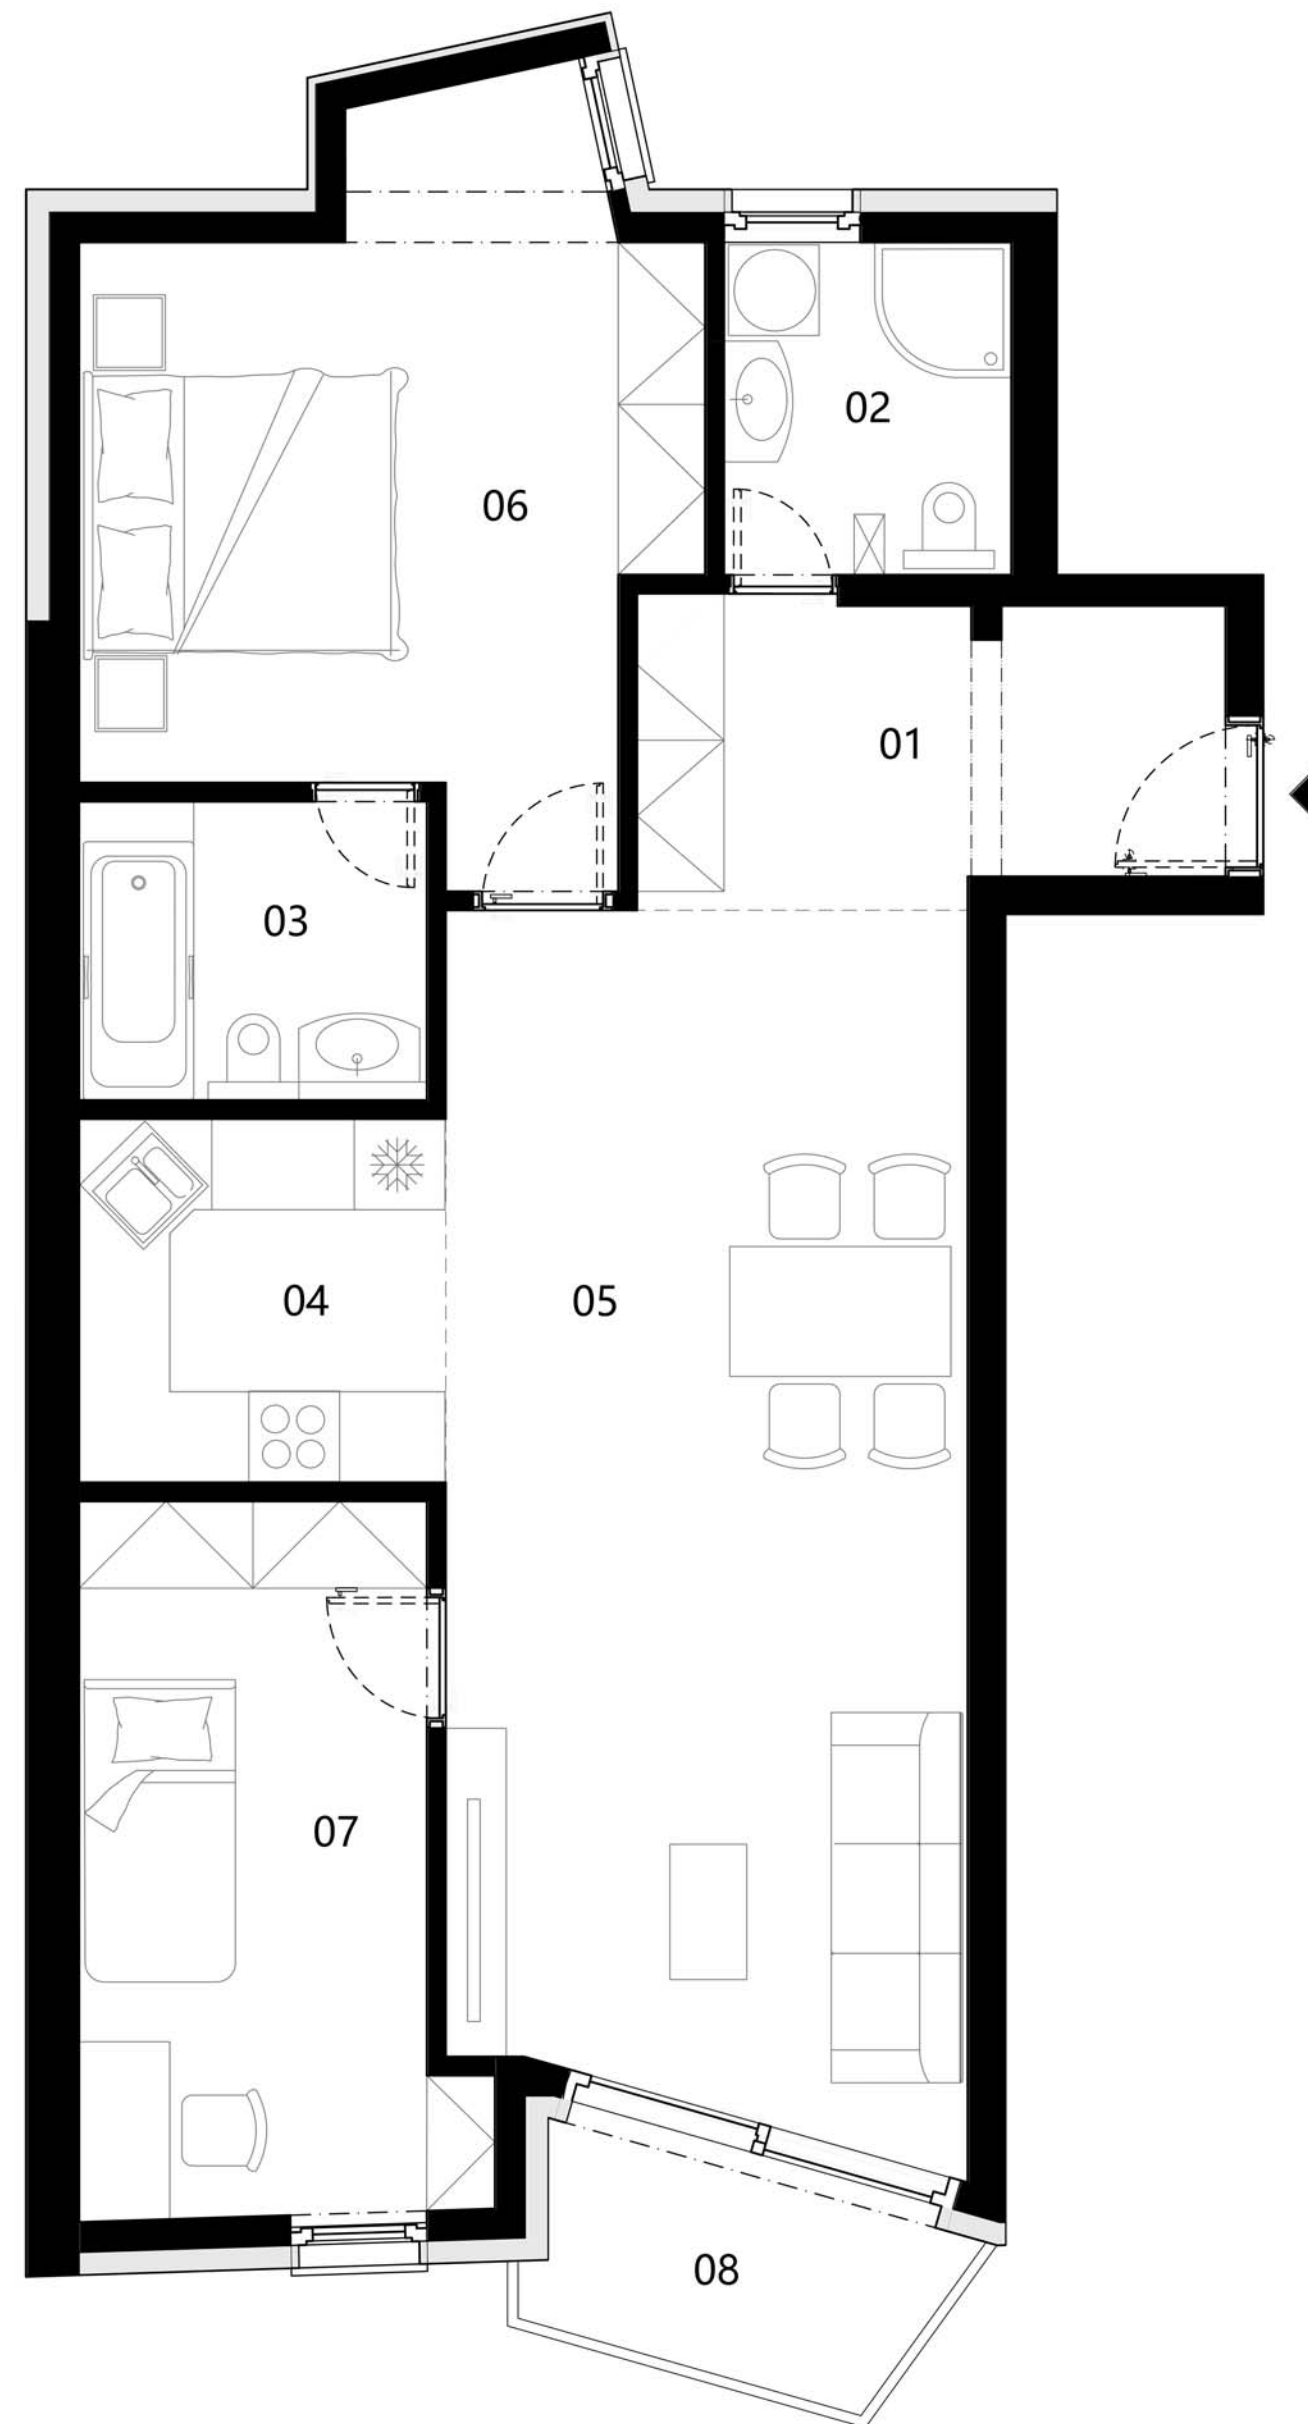

BYT A

3. AŽ 6. PODLAŽIE

SITUÁCIA

NADZEMNÉ PODLAŽIE

SCHÉMA - 3.-6. NADZEMNÉ PODLAŽIE

POČET OBÝTNÝCH MIESTNOSTÍ	3
INTERIÉR	77,4 m ²
EXTERIÉR	3,9 m ²

LEGENDA MIESTNOSTÍ

01	ZÁDVERIE	7,6 m ²
02	KÚPEĽŇA	4,2 m ²
03	KÚPEĽŇA	4,5 m ²
04	KUCHYŇA	5,8 m ²
05	OBÝVACIA IZBA / JEDÁLEŇ	27,4 m ²
06	SPÁLŇA	16,6 m ²
07	DETSKÁ IZBA	11,3 m ²
08	BALKÓN	3,9 m ²

PLOCHA CELKOM	81,3 m ²
---------------	---------------------

MIERKA

SEVERKA