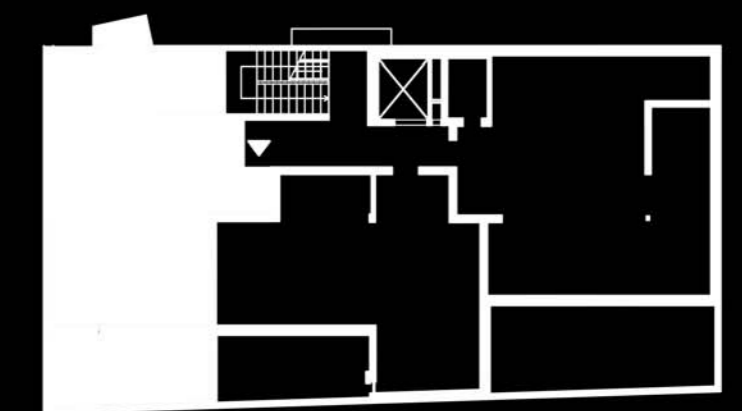

# BYT F - 7. PODLAŽIE

SITUÁCIA

NADZEMNÉ PODLAŽIE

SCHÉMA - 7. NADZEMNÉ PODLAŽIE

POČET OBYTNÝCH MIESTNOSTÍ

3

INTERIÉR

63,4 m<sup>2</sup>

EXTERIÉR

18 m<sup>2</sup>

LEGENDA MIESTNOSTÍ

01	ZÁDVERIE	3,6 m <sup>2</sup>
02	KÚPEĽŇA	3,5 m <sup>2</sup>
03	WC	1,6 m <sup>2</sup>
04	KUCHYŇA	7,2 m <sup>2</sup>
05	OBÝVACIA IZBA / JEDÁLEŇ	27,1 m <sup>2</sup>
06	SPÁLŇA	12 m <sup>2</sup>
07	DETSKÁ IZBA	8,4 m <sup>2</sup>
08	BALKÓN	1,5 m <sup>2</sup>
09	TERASA	16,5 m <sup>2</sup>

PLOCHA CELKOM

81,4 m<sup>2</sup>

MIERKA

SEVERKA