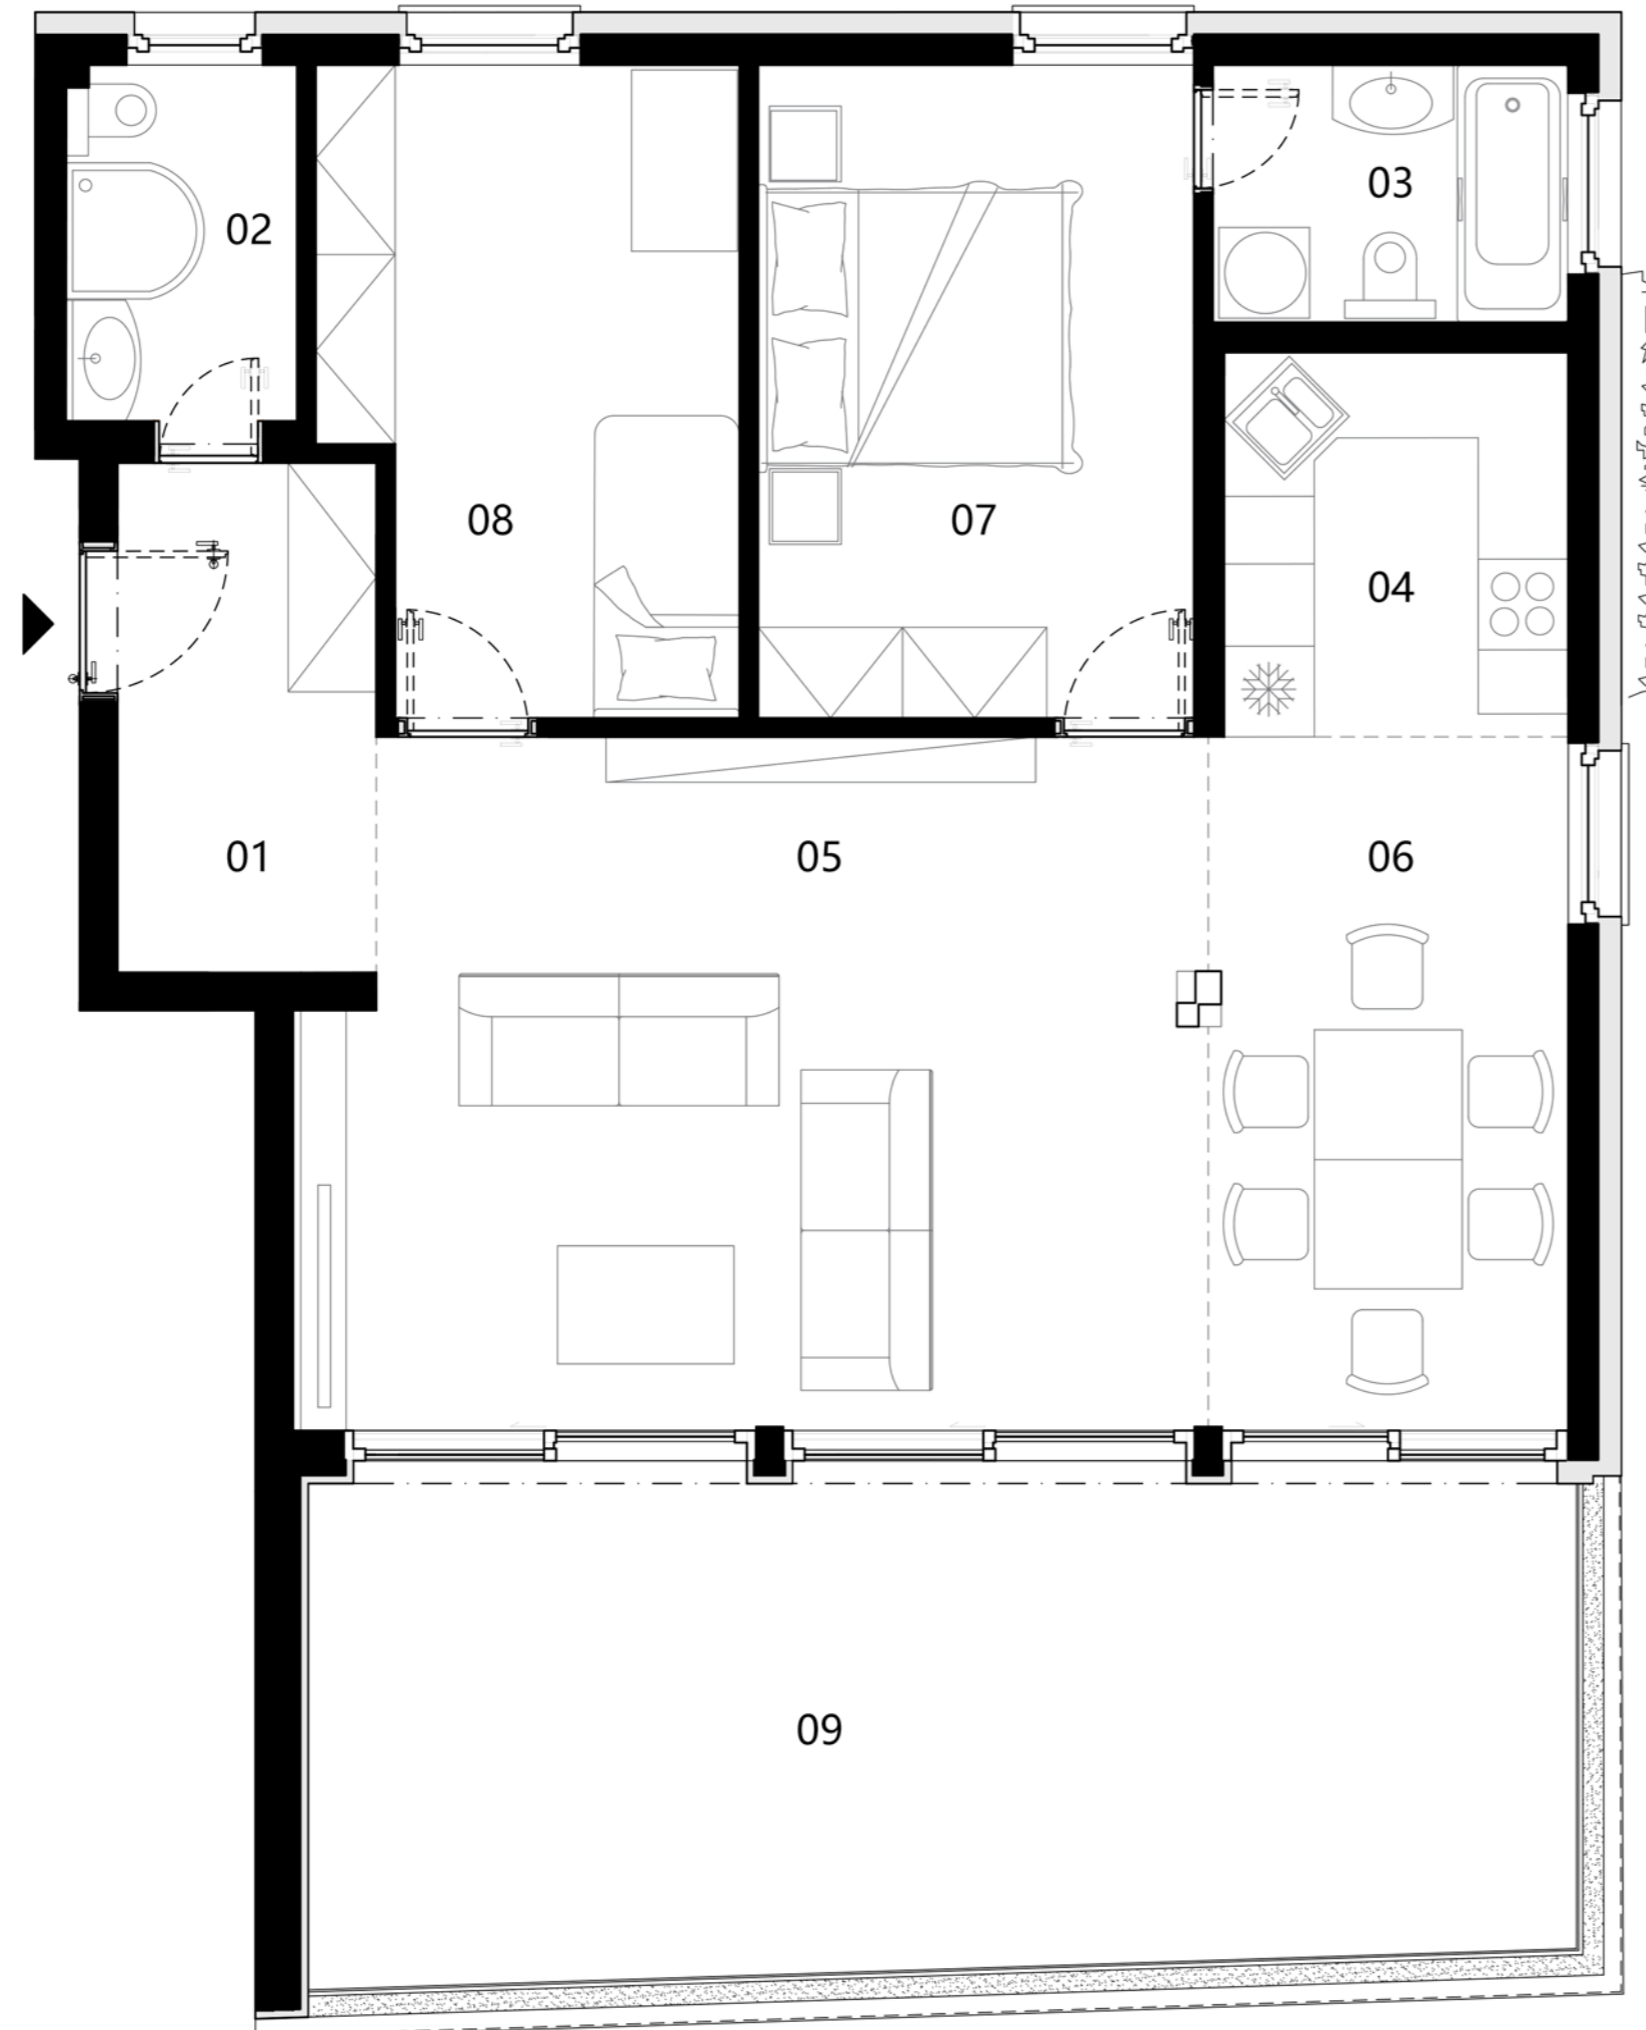

BYT H - 7. PODLAŽIE

SITUÁCIA

NADZEMNÉ PODLAŽIE

SCHÉMA - 7. NADZEMNÉ PODLAŽIE

POČET OBYTNÝCH MIESTNOSTÍ

INTERIÉR	80,4 m ²
EXTERIÉR	28,3 m ²

LEGENDA MIESTNOSTÍ

01	ZÁDVERIE	5,8 m ²
02	KÚPEĽŇA	3,6 m ²
03	KÚPEĽŇA	4 m ²
04	KUCHYŇA	5,8 m ²
05	OBÝVACIA IZBA	26,7 m ²
06	JEDÁLEŇ	10,9 m ²
07	SPÁĽŇA	12,4 m ²
08	DETSKÁ IZBA	11,2 m ²
09	TERASA	28,3 m ²

PLOCHA CELKOM

108,7 m²

MIERKA

SEVERKA